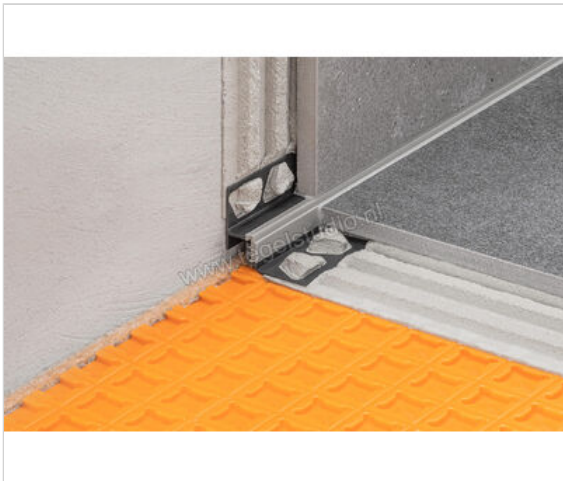

Schlüter Systems DILEX-RF Randvoegprofiel PVC (polyvinylchloride) PG - pastelgrijs Sterkte: 18 mm
Lengte: 2,5 m

Artikelnummer	RFU180/O150PG
Fabrikant	Schlüter Systems
Serie	DILEX-RF
Kleur	PG - pastelgrijs
Soort	Randvoegprofiel
Materiaal	PVC (polyvinylchloride)
EAN nummer	4011832101052
Gewicht	0,458 KG/Stuk
Stuks per pakket	1
Hoogte mm	18
Lengte m	2,5
Bestel-/levertijd	Levertijd c.a. 3 weken