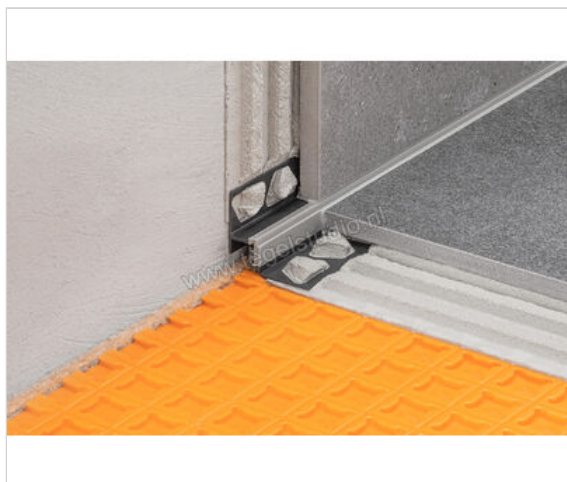

Schlüter Systems DILEX-RF Randvoegprofiel PVC (polyvinylchloride) PG - pastelgrijs Sterkte: 18 mm  
Lengte: 2,5 m

<b>Artikelnummer</b>	RFU180/O180PG
<b>Fabrikant</b>	Schlüter Systems
<b>Serie</b>	DILEX-RF
<b>Kleur</b>	PG - pastelgrijs
<b>Soort</b>	Randvoegprofiel
<b>Materiaal</b>	PVC (polyvinylchloride)
<b>EAN nummer</b>	4011832101076
<b>Gewicht</b>	0,473 KG/Stuk
<b>Stuks per pakket</b>	1
<b>Hoogte mm</b>	18
<b>Lengte m</b>	2,5
<b>Bestel-/levertijd</b>	Levertijd c.a. 3 weken