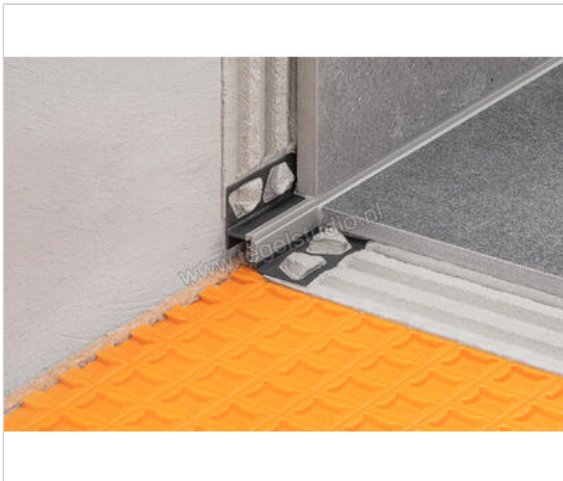

Schlüter Systems DILEX-RF Randvoegprofiel PVC (polyvinylchloride) PG - pastelgrijs Sterkte: 22 mm
Lengte: 2,5 m

Artikelnummer	RFU220/O100PG
Fabrikant	Schlüter Systems
Serie	DILEX-RF
Kleur	PG - pastelgrijs
Soort	Randvoegprofiel
Materiaal	PVC (polyvinylchloride)
EAN nummer	4011832101113
Gewicht	0,438 KG/Stuk
Stuks per pakket	1
Hoogte mm	22
Lengte m	2,5
Bestel-/levertijd	Levertijd c.a. 3 weken