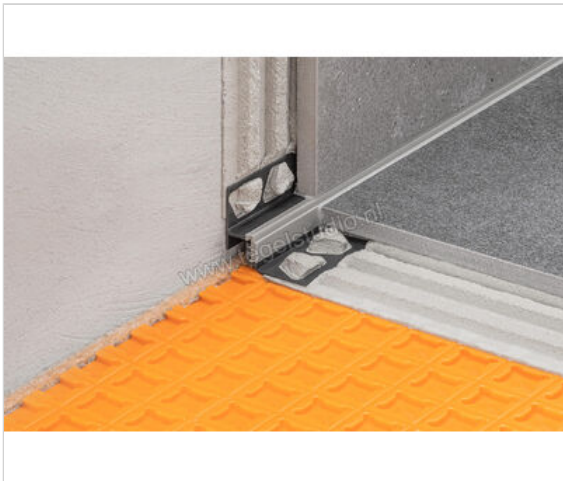

Schlüter Systems DILEX-RF Randvoegprofiel PVC (polyvinylchloride) PG - pastelgrijs Sterkte: 22 mm
Lengte: 2,5 m

Artikelnummer	RFU220/O125PG
Fabrikant	Schlüter Systems
Serie	DILEX-RF
Kleur	PG - pastelgrijs
Soort	Randvoegprofiel
Materiaal	PVC (polyvinylchloride)
EAN nummer	4011832101137
Gewicht	0,45 KG/Stuk
Stuks per pakket	1
Hoogte mm	22
Lengte m	2,5
Bestel-/levertijd	Levertijd c.a. 3 weken