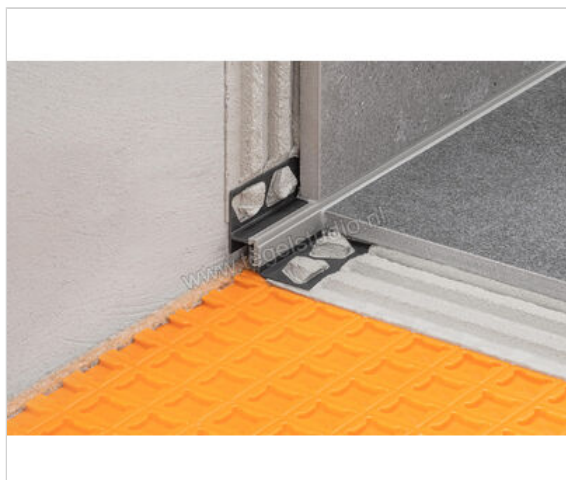

Schlüter Systems DILEX-RF Randvoegprofiel PVC (polyvinylchloride) PG - pastelgrijs Sterkte: 22 mm
Lengte: 2,5 m

Artikelnummer	RFU220/O150PG
Fabrikant	Schlüter Systems
Serie	DILEX-RF
Kleur	PG - pastelgrijs
Soort	Randvoegprofiel
Materiaal	PVC (polyvinylchloride)
EAN nummer	4011832101168
Gewicht	0,473 KG/Stuk
Stuks per pakket	1
Hoogte mm	22
Lengte m	2,5
Bestel-/levertijd	Levertijd c.a. 3 weken