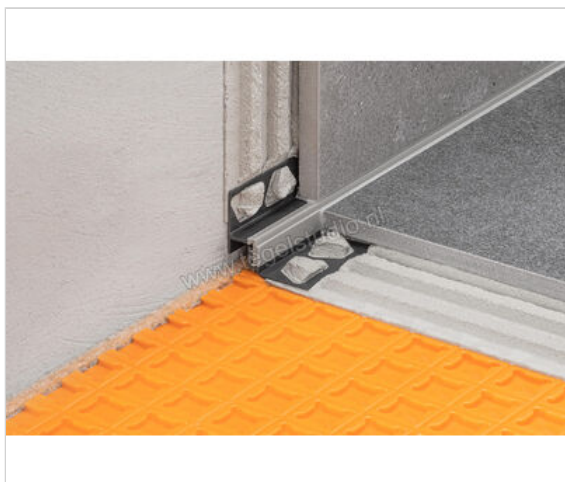

Schlüter Systems DILEX-RF Randvoegprofiel PVC (polyvinylchloride) PG - pastelgrijs Sterkte: 22 mm  
Lengte: 2,5 m

<b>Artikelnummer</b>	RFU220/O180PG
<b>Fabrikant</b>	Schlüter Systems
<b>Serie</b>	DILEX-RF
<b>Kleur</b>	PG - pastelgrijs
<b>Soort</b>	Randvoegprofiel
<b>Materiaal</b>	PVC (polyvinylchloride)
<b>EAN nummer</b>	4011832101182
<b>Gewicht</b>	0,488 KG/Stuk
<b>Stuks per pakket</b>	1
<b>Hoogte mm</b>	22
<b>Lengte m</b>	2,5
<b>Bestel-/levertijd</b>	Levertijd c.a. 3 weken