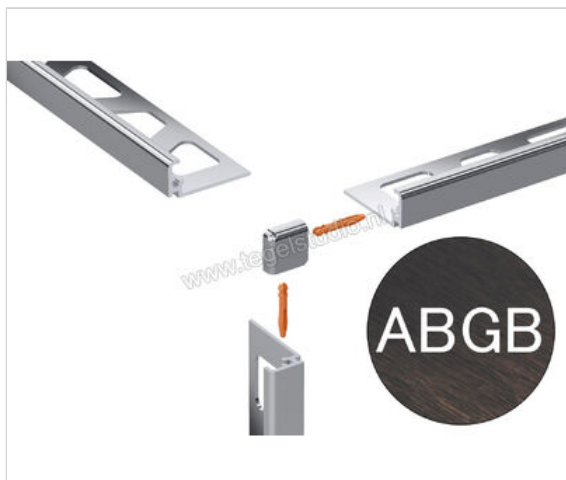

Schlüter Systems JOLLY-ABGB Buitenhoek 90° Aluminium ABGB - Alu. antiek brons geborsteld geanodiseerd Sterkte: 10 mm

|                          |  |
|--------------------------|--|
| <b>Artikelnummer</b>     | EV/J100ABGB                                      |
| <b>Fabrikant</b>         | Schlüter Systems                                 |
| <b>Serie</b>             | JOLLY-ABGB                                       |
| <b>Kleur</b>             | ABGB - Alu. antiek brons geborsteld geanodiseerd |
| <b>Soort</b>             | Buitenhoek 90°                                   |
| <b>Materiaal</b>         | Aluminium  |
| <b>EAN nummer</b>        | 4011832196850                                    |
| <b>Gewicht</b>           | 0,003 KG/Stuk                                    |
| <b>Stuks per pakket</b>  | 1  |
| <b>Hoogte mm</b>         | 10   |
| <b>Bestel-/levertijd</b> | Levertijd c.a. 3 weken                           |