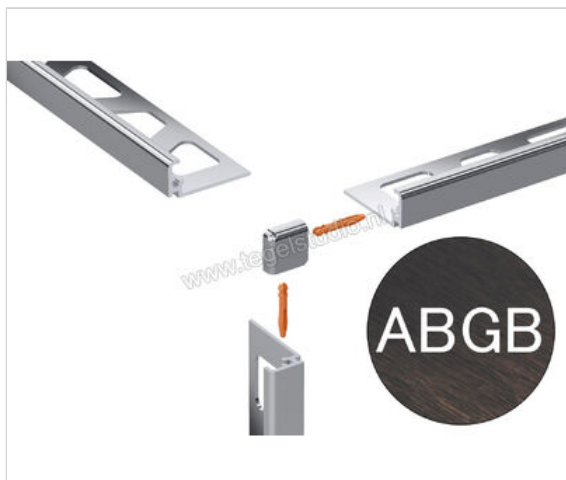

Schlüter Systems JOLLY-ABGB Buitenhoek 90° Aluminium ABGB - Alu. antiek brons geborsteld geanodiseerd Sterkte: 11 mm

Artikelnummer	EV/J110ABGB
Fabrikant	Schlüter Systems
Serie	JOLLY-ABGB
Kleur	ABGB - Alu. antiek brons geborsteld geanodiseerd
Soort	Buitenhoek 90°
Materiaal	Aluminium
EAN nummer	4011832196898
Gewicht	0,003 KG/Stuk
Stuks per pakket	1
Hoogte mm	11
Bestel-/levertijd	Levertijd c.a. 3 weken