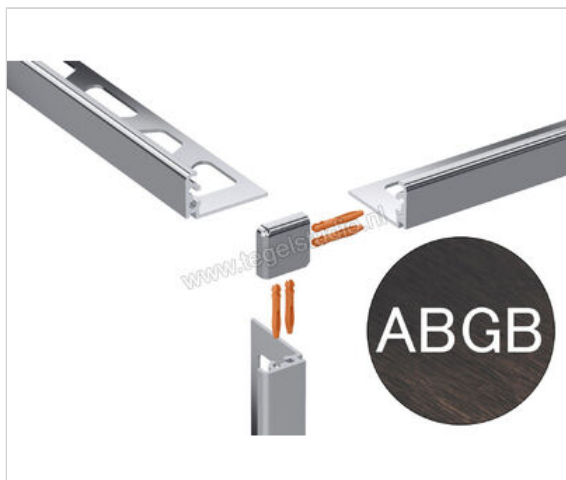

Schlüter Systems JOLLY-ABGB Buitenhoek 90° Aluminium ABGB - Alu. antiek brons geborsteld geanodiseerd Sterkte: 12,5 mm

Artikelnummer	EV/J125ABGB
Fabrikant	Schlüter Systems
Serie	JOLLY-ABGB
Kleur	ABGB - Alu. antiek brons geborsteld geanodiseerd
Soort	Buitenhoek 90°
Materiaal	Aluminium
EAN nummer	4011832196928
Gewicht	0,005 KG/Stuk
Stuks per pakket	1
Hoogte mm	12,5
Bestel-/levertijd	Levertijd c.a. 3 weken