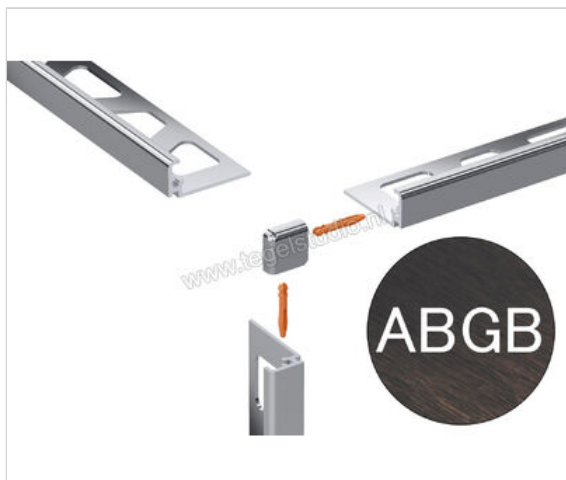

Schlüter Systems JOLLY-ABGB Buitenhoek 90° Aluminium ABGB - Alu. antiek brons geborsteld geanodiseerd Sterkte: 6 mm

Artikelnummer	EV/J60ABGB
Fabrikant	Schlüter Systems
Serie	JOLLY-ABGB
Kleur	ABGB - Alu. antiek brons geborsteld geanodiseerd
Soort	Buitenhoek 90°
Materiaal	Aluminium
EAN nummer	4011832196959
Gewicht	0,003 KG/Stuk
Stuks per pakket	1
Hoogte mm	6
Bestel-/levertijd	Levertijd c.a. 3 weken