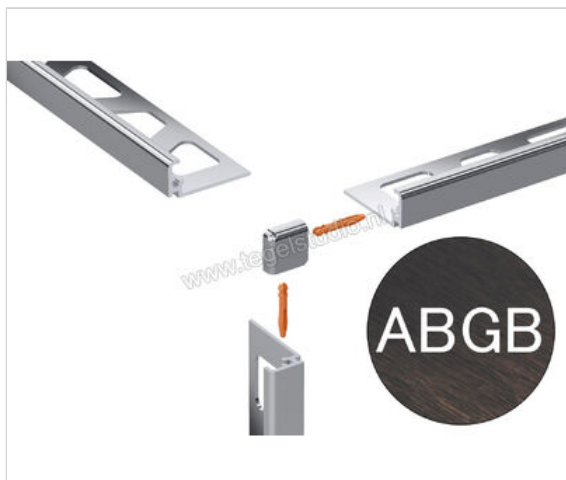

Schlüter Systems JOLLY-ABGB Buitenhoek 90° Aluminium ABGB - Alu. antiek brons geborsteld geanodiseerd Sterkte: 8 mm

<b>Artikelnummer</b>	EV/J80ABGB
<b>Fabrikant</b>	Schlüter Systems
<b>Serie</b>	JOLLY-ABGB
<b>Kleur</b>	ABGB - Alu. antiek brons geborsteld geanodiseerd
<b>Soort</b>	Buitenhoek 90°
<b>Materiaal</b>	Aluminium
<b>EAN nummer</b>	4011832196980
<b>Gewicht</b>	0,003 KG/Stuk
<b>Stuks per pakket</b>	1
<b>Hoogte mm</b>	8
<b>Bestel-/levertijd</b>	Levertijd c.a. 3 weken