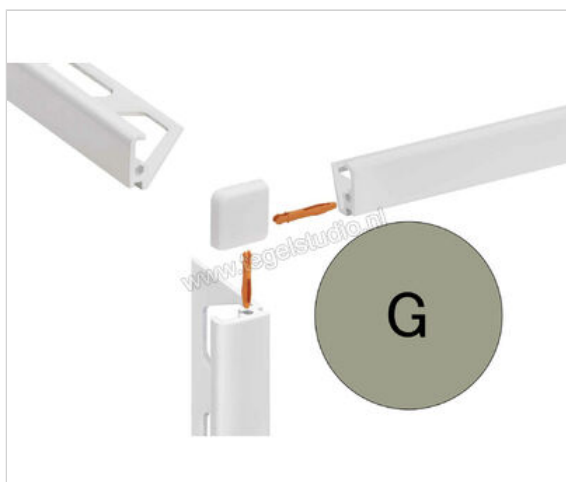

Schlüter Systems JOLLY-AC Buitenhoek 90° Aluminium G - Grijs Sterkte: 10 mm

Artikelnummer	EV/J100G
Fabrikant	Schlüter Systems
Serie	JOLLY-AC
Kleur	G - Grijs
Soort	Buitenhoek 90°
Materiaal	Aluminium
EAN nummer	4011832197581
Gewicht	0,003 KG/Stuk
Stuks per pakket	1
Hoogte mm	10
Bestel-/levertijd	Levertijd c.a. 3 weken