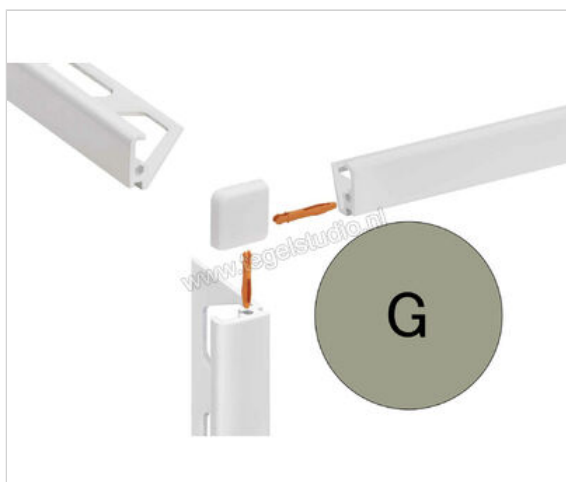

Schlüter Systems JOLLY-AC Buitenhoek 90° Aluminium G - Grijs Sterkte: 11 mm

Artikelnummer	EV/J110G
Fabrikant	Schlüter Systems
Serie	JOLLY-AC
Kleur	G - Grijs
Soort	Buitenhoek 90°
Materiaal	Aluminium
EAN nummer	4011832197635
Gewicht	0,003 KG/Stuk
Stuks per pakket	1
Hoogte mm	11
Bestel-/levertijd	Levertijd c.a. 3 weken