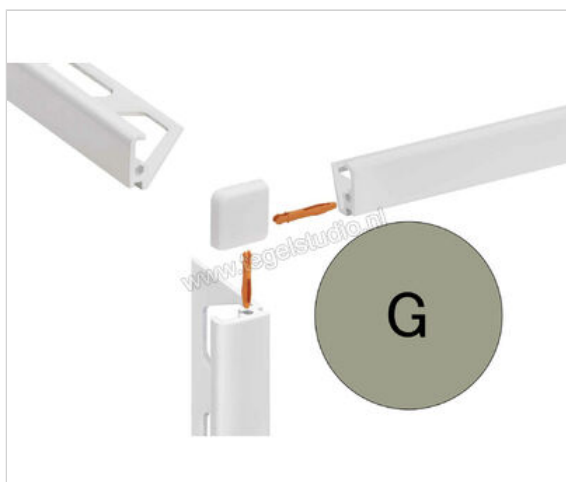

Schlüter Systems JOLLY-AC Buitenhoek 90° Aluminium G - Grijs Sterkte: 12,5 mm

Artikelnummer	EV/J125G
Fabrikant	Schlüter Systems
Serie	JOLLY-AC
Kleur	G - Grijs
Soort	Buitenhoek 90°
Materiaal	Aluminium
EAN nummer	4011832197697
Gewicht	0,005 KG/Stuk
Stuks per pakket	1
Hoogte mm	12,5
Bestel-/levertijd	Levertijd c.a. 3 weken