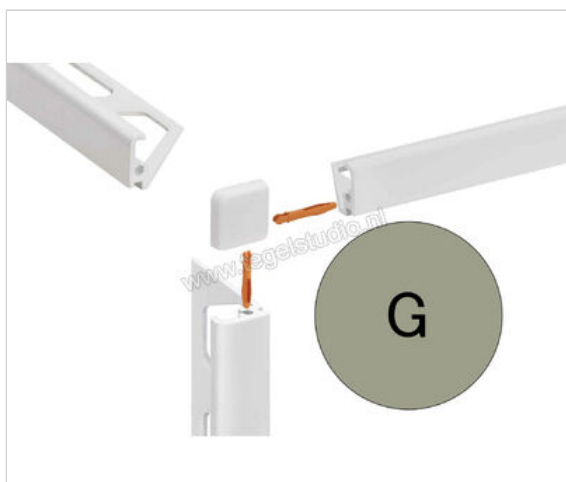

Schlüter Systems JOLLY-AC Buitenhoek 90° Aluminium G - Grijs Sterkte: 6 mm

Artikelnummer	EV/J60G
Fabrikant	Schlüter Systems
Serie	JOLLY-AC
Kleur	G - Grijs
Soort	Buitenhoek 90°
Materiaal	Aluminium
EAN nummer	4011832197758
Gewicht	0,003 KG/Stuk
Stuks per pakket	1
Hoogte mm	6
Bestel-/levertijd	Levertijd c.a. 3 weken