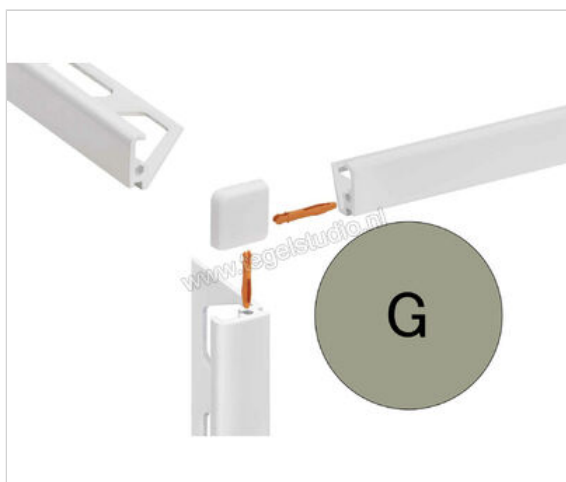

Schlüter Systems JOLLY-AC Buitenhoek 90° Aluminium G - Grijs Sterkte: 8 mm

Artikelnummer	EV/J80G
Fabrikant	Schlüter Systems
Serie	JOLLY-AC
Kleur	G - Grijs
Soort	Buitenhoek 90°
Materiaal	Aluminium
EAN nummer	4011832197802
Gewicht	0,003 KG/Stuk
Stuks per pakket	1
Hoogte mm	8
Bestel-/levertijd	Levertijd c.a. 3 weken