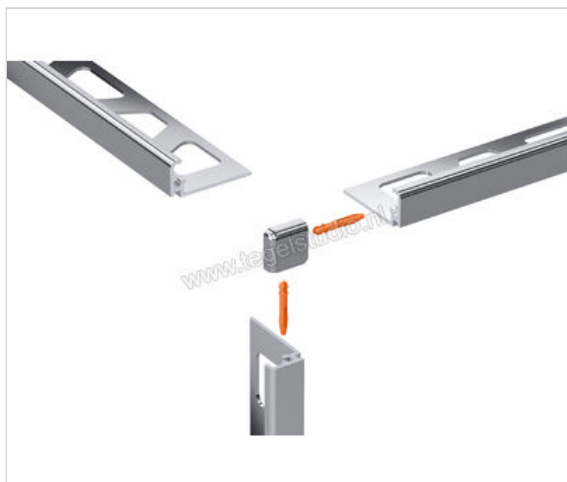

Schlüter Systems JOLLY-ACG Buitenhoek 90° Aluminium ACG - Alu. chroom glanzend geanodiseerd
Sterkte: 10 mm

Artikelnummer	EV/J100ACG
Fabrikant	Schlüter Systems
Serie	JOLLY-ACG
Kleur	ACG - Alu. chroom glanzend geanodiseerd
Soort	Buitenhoek 90°
Materiaal	Aluminium
EAN nummer	4011832198250
Gewicht	0,003 KG/Stuk
Stuks per pakket	1
Hoogte mm	10
Bestel-/levertijd	Levertijd c.a. 3 weken