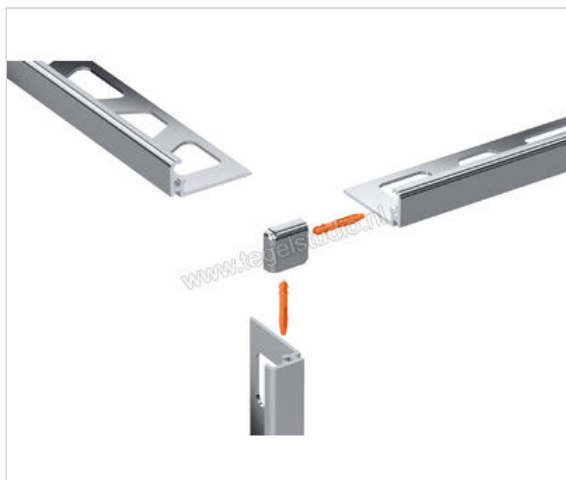

Schlüter Systems JOLLY-ACG Buitenhoek 90° Aluminium ACG - Alu. chroom glanzend geanodiseerd
Sterkte: 11 mm

Artikelnummer	EV/J110ACG
Fabrikant	Schlüter Systems
Serie	JOLLY-ACG
Kleur	ACG - Alu. chroom glanzend geanodiseerd
Soort	Buitenhoek 90°
Materiaal	Aluminium
EAN nummer	4011832198267
Gewicht	0,003 KG/Stuk
Stuks per pakket	1
Hoogte mm	11
Bestel-/levertijd	Levertijd c.a. 3 weken