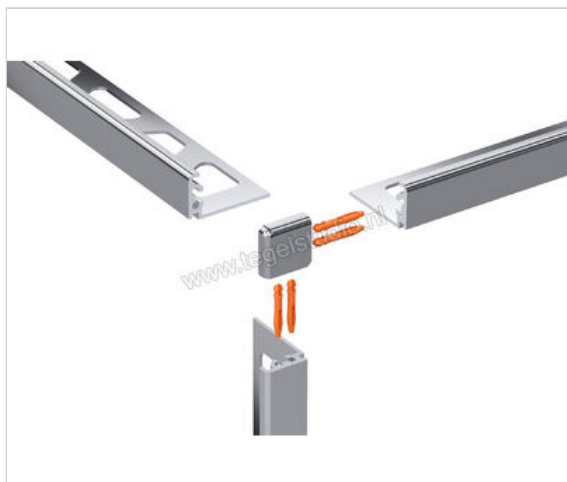

Schlüter Systems JOLLY-ACG Buitenhoek 90° Aluminium ACG - Alu. chroom glanzend geanodiseerd
Sterkte: 12,5 mm

Artikelnummer	EV/J125ACG
Fabrikant	Schlüter Systems
Serie	JOLLY-ACG
Kleur	ACG - Alu. chroom glanzend geanodiseerd
Soort	Buitenhoek 90°
Materiaal	Aluminium
EAN nummer	4011832198274
Gewicht	0,005 KG/Stuk
Stuks per pakket	1
Hoogte mm	12,5
Bestel-/levertijd	Levertijd c.a. 3 weken