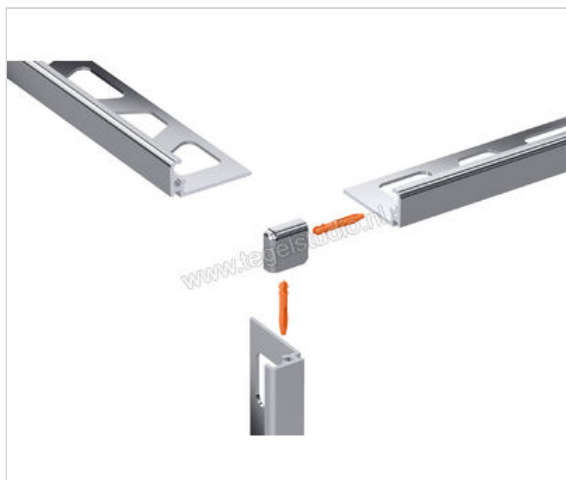

Schlüter Systems JOLLY-ACG Buitenhoek 90° Aluminium ACG - Alu. chroom glanzend geanodiseerd
Sterkte: 6 mm

Artikelnummer	EV/J60ACG
Fabrikant	Schlüter Systems
Serie	JOLLY-ACG
Kleur	ACG - Alu. chroom glanzend geanodiseerd
Soort	Buitenhoek 90°
Materiaal	Aluminium
EAN nummer	4011832198281
Gewicht	0,003 KG/Stuk
Stuks per pakket	1
Hoogte mm	6
Bestel-/levertijd	Levertijd c.a. 3 weken