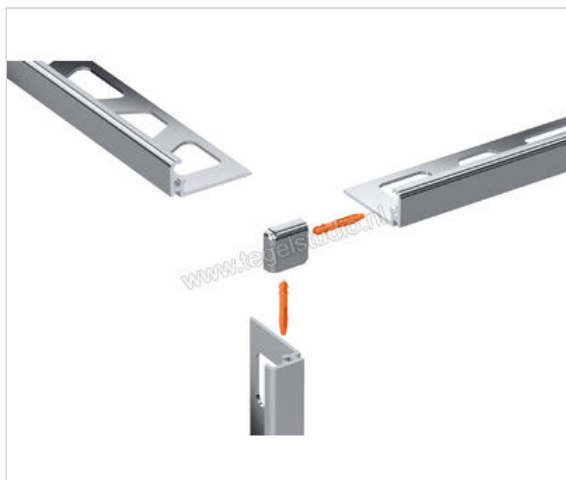

Schlüter Systems JOLLY-ACG Buitenhoek 90° Aluminium ACG - Alu. chroom glanzend geanodiseerd
Sterkte: 8 mm

Artikelnummer	EV/J80ACG
Fabrikant	Schlüter Systems
Serie	JOLLY-ACG
Kleur	ACG - Alu. chroom glanzend geanodiseerd
Soort	Buitenhoek 90°
Materiaal	Aluminium
EAN nummer	4011832198298
Gewicht	0,003 KG/Stuk
Stuks per pakket	1
Hoogte mm	8
Bestel-/levertijd	Levertijd c.a. 3 weken