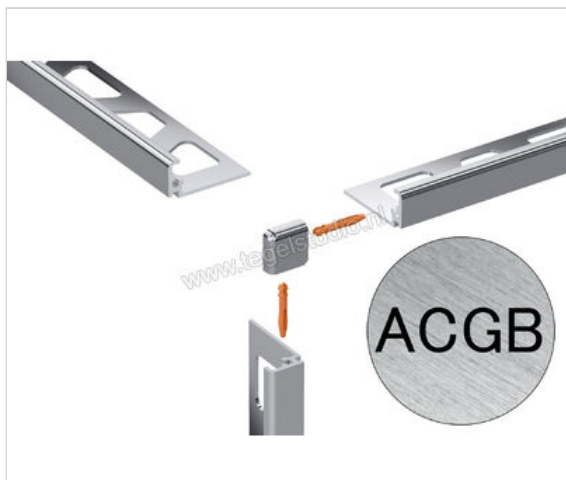

Schlüter Systems JOLLY-ACGB Buitenhoek 90° Aluminium ACGB - Alu. chroom geborsteld geanodiseerd Sterkte: 10 mm

<b>Artikelnummer</b>	EV/J100ACGB
<b>Fabrikant</b>	Schlüter Systems
<b>Serie</b>	JOLLY-ACGB
<b>Kleur</b>	ACGB - Alu. chroom geborsteld geanodiseerd
<b>Soort</b>	Buitenhoek 90°
<b>Materiaal</b>	Aluminium
<b>EAN nummer</b>	4011832198304
<b>Gewicht</b>	0,003 KG/Stuk
<b>Stuks per pakket</b>	1
<b>Hoogte mm</b>	10
<b>Bestel-/levertijd</b>	Levertijd c.a. 3 weken