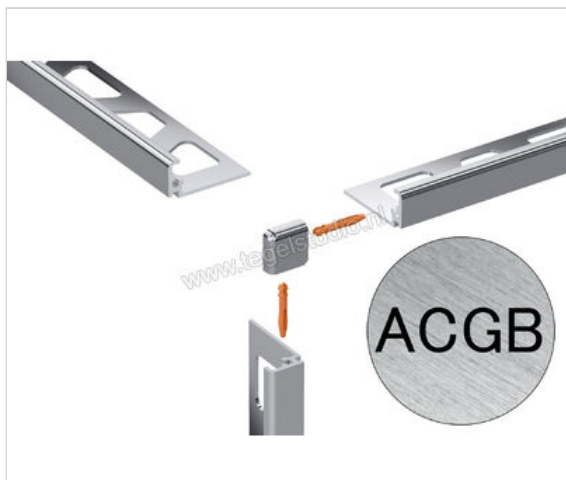

Schlüter Systems JOLLY-ACGB Buitenhoek 90° Aluminium ACGB - Alu. chroom geborsteld geanodiseerd Sterkte: 11 mm

Artikelnummer	EV/J110ACGB
Fabrikant	Schlüter Systems
Serie	JOLLY-ACGB
Kleur	ACGB - Alu. chroom geborsteld geanodiseerd
Soort	Buitenhoek 90°
Materiaal	Aluminium
EAN nummer	4011832198359
Gewicht	0,003 KG/Stuk
Stuks per pakket	1
Hoogte mm	11
Bestel-/levertijd	Levertijd c.a. 3 weken