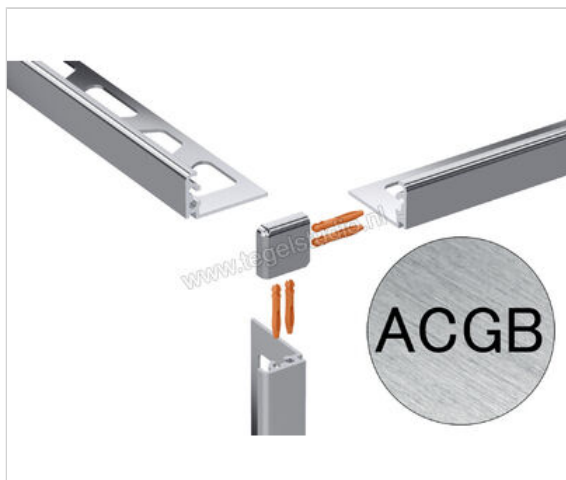

Schlüter Systems JOLLY-ACGB Buitenhoek 90° Aluminium ACGB - Alu. chroom geborsteld geanodiseerd Sterkte: 12,5 mm

| | |
|--------------------------|--|
| Artikelnummer | EV/J125ACGB |
| Fabrikant | Schlüter Systems |
| Serie | JOLLY-ACGB |
| Kleur | ACGB - Alu. chroom geborsteld geanodiseerd |
| Soort | Buitenhoek 90° |
| Materiaal | Aluminium |
| EAN nummer | 4011832198397 |
| Gewicht | 0,005 KG/Stuk |
| Stuks per pakket | 1 |
| Hoogte mm | 12,5 |
| Bestel-/levertijd | Levertijd c.a. 3 weken |