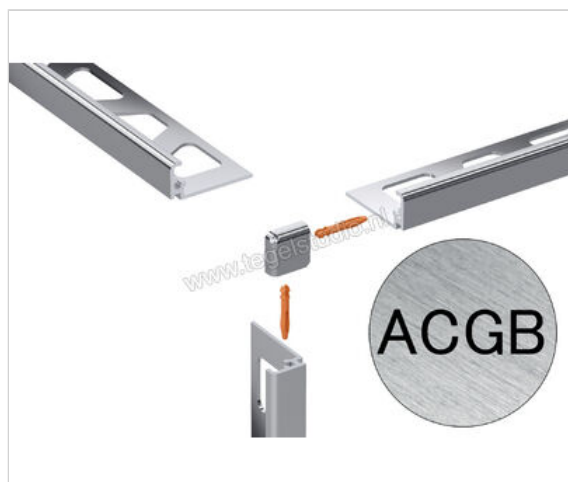

Schlüter Systems JOLLY-ACGB Buitenhoek 90° Aluminium ACGB - Alu. chroom geborsteld
geanodiseerd Sterkte: 6 mm

Artikelnummer	EV/J60ACGB
Fabrikant	Schlüter Systems
Serie	JOLLY-ACGB
Kleur	ACGB - Alu. chroom geborsteld geanodiseerd
Soort	Buitenhoek 90°
Materiaal	Aluminium
EAN nummer	4011832198434
Gewicht	0,003 KG/Stuk
Stuks per pakket	1
Hoogte mm	6
Bestel-/levertijd	Levertijd c.a. 3 weken