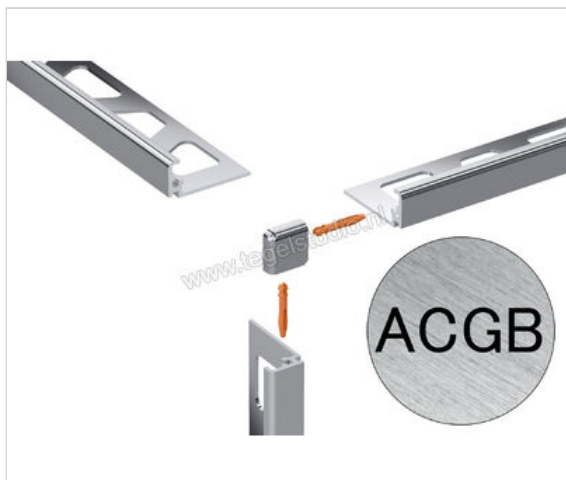

Schlüter Systems JOLLY-ACGB Buitenhoek 90° Aluminium ACGB - Alu. chroom geborsteld
geanodiseerd Sterkte: 8 mm

Artikelnummer	EV/J80ACGB
Fabrikant	Schlüter Systems
Serie	JOLLY-ACGB
Kleur	ACGB - Alu. chroom geborsteld geanodiseerd
Soort	Buitenhoek 90°
Materiaal	Aluminium
EAN nummer	4011832198472
Gewicht	0,003 KG/Stuk
Stuks per pakket	1
Hoogte mm	8
Bestel-/levertijd	Levertijd c.a. 3 weken