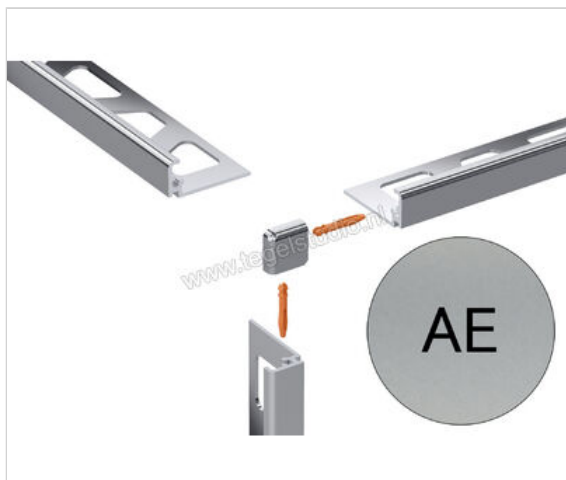

Schlüter Systems JOLLY-AE Buitenhoek 90° Aluminium AE - Alu. bruut mat geanodiseerd Sterkte: 10 mm

Artikelnummer	EV/J100AE
Fabrikant	Schlüter Systems
Serie	JOLLY-AE
Kleur	AE - Alu. bruut mat geanodiseerd
Soort	Buitenhoek 90°
Materiaal	Aluminium
EAN nummer	4011832194085
Gewicht	0,003 KG/Stuk
Stuks per pakket	1
Hoogte mm	10
Bestel-/levertijd	Levertijd c.a. 3 weken