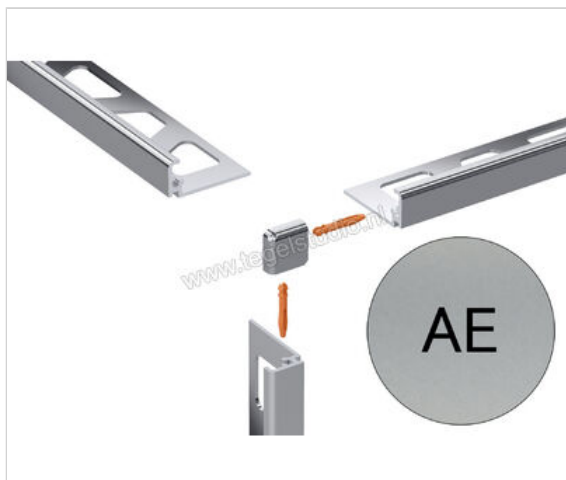

Schlüter Systems JOLLY-AE Buitenhoek 90° Aluminium AE - Alu. bruut mat geanodiseerd Sterkte: 11 mm

Artikelnummer	EV/J110AE
Fabrikant	Schlüter Systems
Serie	JOLLY-AE
Kleur	AE - Alu. bruut mat geanodiseerd
Soort	Buitenhoek 90°
Materiaal	Aluminium
EAN nummer	4011832194108
Gewicht	0,003 KG/Stuk
Stuks per pakket	1
Hoogte mm	11
Bestel-/levertijd	Levertijd c.a. 3 weken