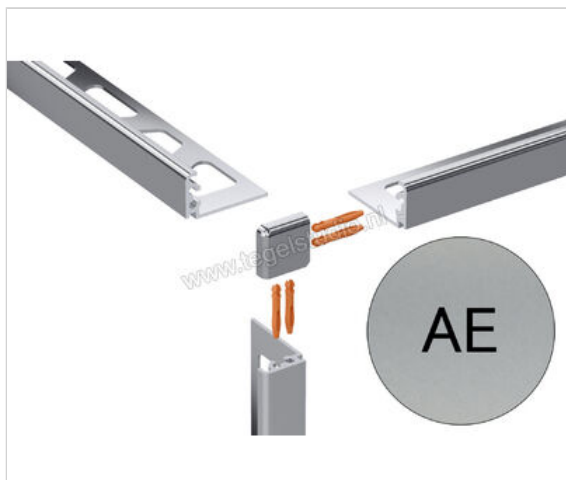

Schlüter Systems JOLLY-AE Buitenhoek 90° Aluminium AE - Alu. bruut mat geanodiseerd Sterkte: 12,5 mm

Artikelnummer	EV/J125AE
Fabrikant	Schlüter Systems
Serie	JOLLY-AE
Kleur	AE - Alu. bruut mat geanodiseerd
Soort	Buitenhoek 90°
Materiaal	Aluminium
EAN nummer	4011832194122
Gewicht	0,005 KG/Stuk
Stuks per pakket	1
Hoogte mm	12,5
Bestel-/levertijd	Levertijd c.a. 3 weken