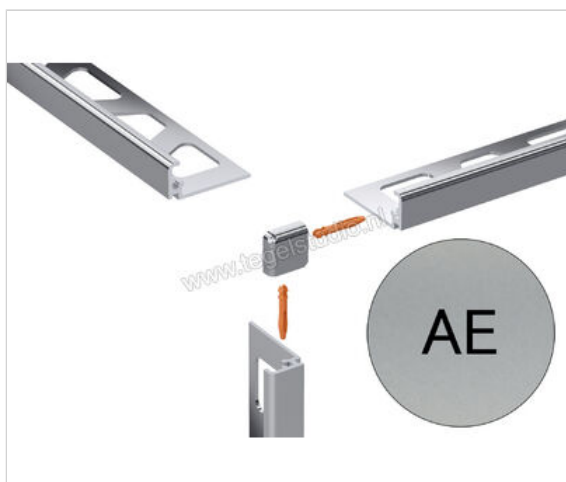

Schlüter Systems JOLLY-AE Buitenhoek 90° Aluminium AE - Alu. bruut mat geanodiseerd Sterkte: 6 mm

Artikelnummer	EV/J60AE
Fabrikant	Schlüter Systems
Serie	JOLLY-AE
Kleur	AE - Alu. bruut mat geanodiseerd
Soort	Buitenhoek 90°
Materiaal	Aluminium
EAN nummer	4011832194153
Gewicht	0,003 KG/Stuk
Stuks per pakket	1
Hoogte mm	6
Bestel-/levertijd	Levertijd c.a. 3 weken