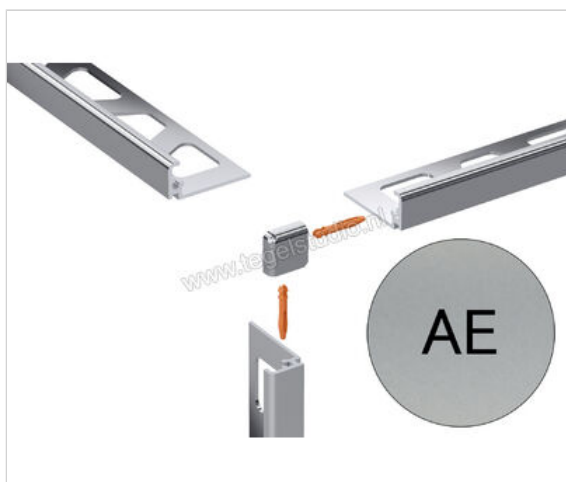

Schlüter Systems JOLLY-AE Buitenhoek 90° Aluminium AE - Alu. bruut mat geanodiseerd Sterkte: 8 mm

Artikelnummer	EV/J80AE
Fabrikant	Schlüter Systems
Serie	JOLLY-AE
Kleur	AE - Alu. bruut mat geanodiseerd
Soort	Buitenhoek 90°
Materiaal	Aluminium
EAN nummer	4011832194177
Gewicht	0,003 KG/Stuk
Stuks per pakket	1
Hoogte mm	8
Bestel-/levertijd	Levertijd c.a. 3 weken