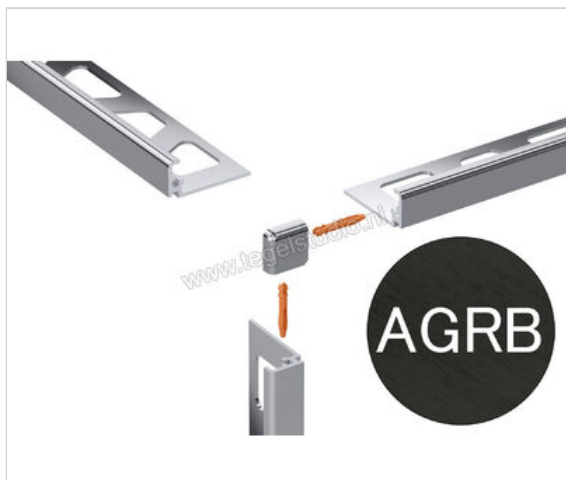

Schlüter Systems JOLLY-AGRB Buitenhoek 90° Aluminium AGRB - Alu. grafiet geborsteld geanodiseerd  
Sterkte: 10 mm

<b>Artikelnummer</b>	EV/J100AGRB
<b>Fabrikant</b>	Schlüter Systems
<b>Serie</b>	JOLLY-AGRB
<b>Kleur</b>	AGRB - Alu. grafiet geborsteld geanodiseerd
<b>Soort</b>	Buitenhoek 90°
<b>Materiaal</b>	Aluminium
<b>EAN nummer</b>	4011832197017
<b>Gewicht</b>	0,003 KG/Stuk
<b>Stuks per pakket</b>	1
<b>Hoogte mm</b>	10
<b>Bestel-/levertijd</b>	Levertijd c.a. 3 weken