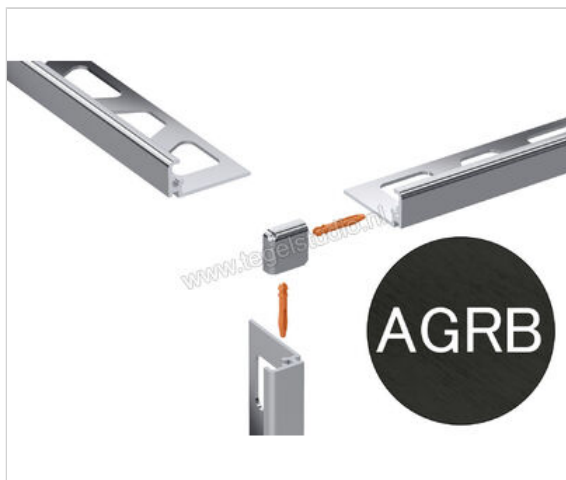

Schlüter Systems JOLLY-AGRB Buitenhoek 90° Aluminium AGRB - Alu. grafiet geborsteld geanodiseerd
Sterkte: 11 mm

Artikelnummer	EV/J110AGRB
Fabrikant	Schlüter Systems
Serie	JOLLY-AGRB
Kleur	AGRB - Alu. grafiet geborsteld geanodiseerd
Soort	Buitenhoek 90°
Materiaal	Aluminium
EAN nummer	4011832197024
Gewicht	0,003 KG/Stuk
Stuks per pakket	1
Hoogte mm	11
Bestel-/levertijd	Levertijd c.a. 3 weken