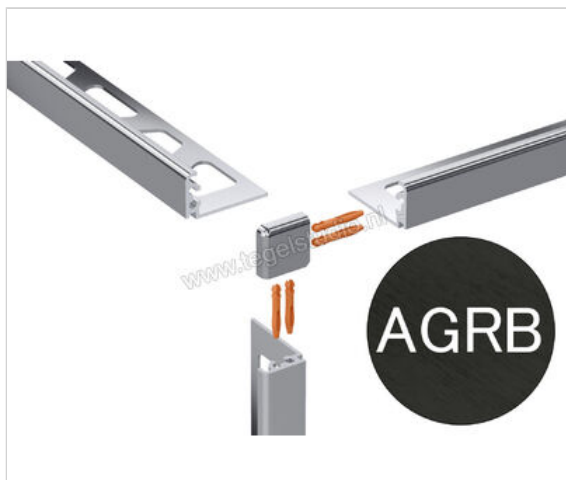

Schlüter Systems JOLLY-AGRB Buitenhoek 90° Aluminium AGRB - Alu. grafiet geborsteld geanodiseerd
Sterkte: 12,5 mm

Artikelnummer	EV/J125AGRB
Fabrikant	Schlüter Systems
Serie	JOLLY-AGRB
Kleur	AGRB - Alu. grafiet geborsteld geanodiseerd
Soort	Buitenhoek 90°
Materiaal	Aluminium
EAN nummer	4011832197031
Gewicht	0,005 KG/Stuk
Stuks per pakket	1
Hoogte mm	12,5
Bestel-/levertijd	Levertijd c.a. 3 weken