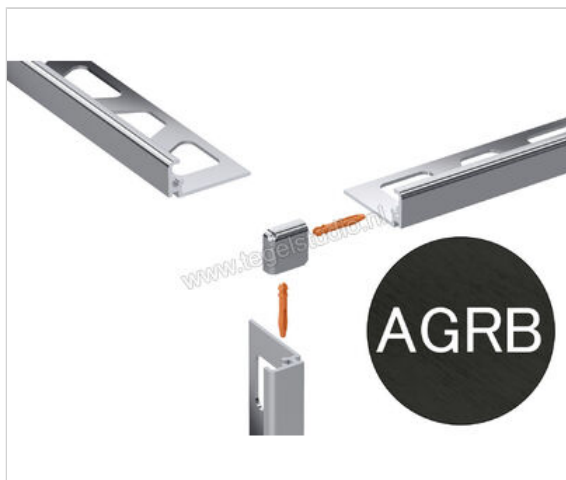

Schlüter Systems JOLLY-AGRB Buitenhoek 90° Aluminium AGRB - Alu. grafiet geborsteld geanodiseerd
Sterkte: 6 mm

Artikelnummer	EV/J60AGRB
Fabrikant	Schlüter Systems
Serie	JOLLY-AGRB
Kleur	AGRB - Alu. grafiet geborsteld geanodiseerd
Soort	Buitenhoek 90°
Materiaal	Aluminium
EAN nummer	4011832197048
Gewicht	0,003 KG/Stuk
Stuks per pakket	1
Hoogte mm	6
Bestel-/levertijd	Levertijd c.a. 3 weken