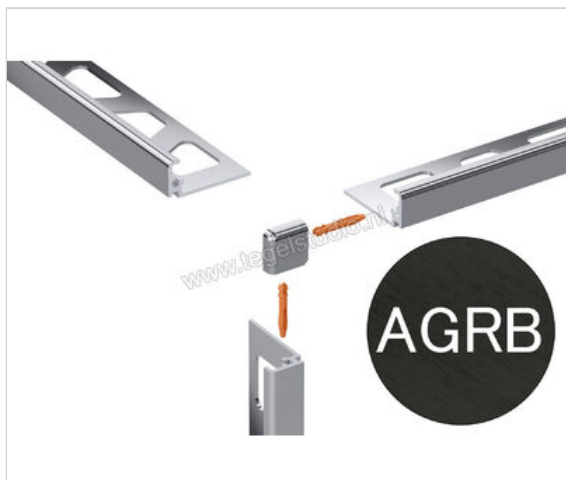

Schlüter Systems JOLLY-AGRB Buitenhoek 90° Aluminium AGRB - Alu. grafiet geborsteld geanodiseerd
Sterkte: 8 mm

Artikelnummer	EV/J80AGRB
Fabrikant	Schlüter Systems
Serie	JOLLY-AGRB
Kleur	AGRB - Alu. grafiet geborsteld geanodiseerd
Soort	Buitenhoek 90°
Materiaal	Aluminium
EAN nummer	4011832197062
Gewicht	0,003 KG/Stuk
Stuks per pakket	1
Hoogte mm	8
Bestel-/levertijd	Levertijd c.a. 3 weken