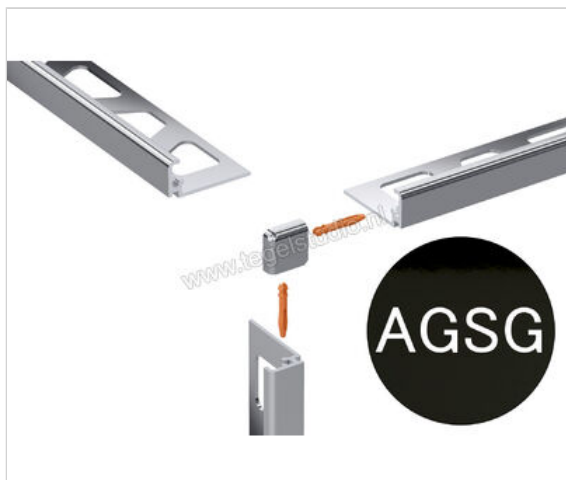

Schlüter Systems JOLLY-AGSG Buitenhoek 90° Aluminium AGSG - Alu. zwart glanzend geanodiseerd  
Sterkte: 10 mm

<b>Artikelnummer</b>	EV/J100AGSG
<b>Fabrikant</b>	Schlüter Systems
<b>Serie</b>	JOLLY-AGSG
<b>Kleur</b>	AGSG - Alu. zwart glanzend geanodiseerd
<b>Soort</b>	Buitenhoek 90°
<b>Materiaal</b>	Aluminium
<b>EAN nummer</b>	4011832196874
<b>Gewicht</b>	0,003 KG/Stuk
<b>Stuks per pakket</b>	1
<b>Hoogte mm</b>	10
<b>Bestel-/levertijd</b>	Levertijd c.a. 3 weken