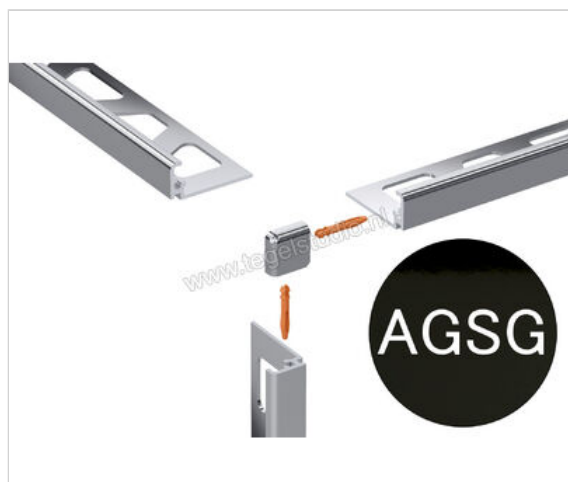

Schlüter Systems JOLLY-AGSG Buitenhoek 90° Aluminium AGSG - Alu. zwart glanzend geanodiseerd
Sterkte: 11 mm

Artikelnummer	EV/J110AGSG
Fabrikant	Schlüter Systems
Serie	JOLLY-AGSG
Kleur	AGSG - Alu. zwart glanzend geanodiseerd
Soort	Buitenhoek 90°
Materiaal	Aluminium
EAN nummer	4011832196904
Gewicht	0,003 KG/Stuk
Stuks per pakket	1
Hoogte mm	11
Bestel-/levertijd	Levertijd c.a. 3 weken