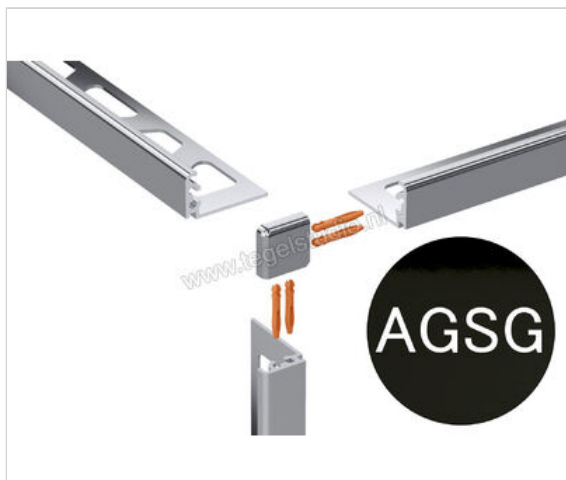

Schlüter Systems JOLLY-AGSG Buitenhoek 90° Aluminium AGSG - Alu. zwart glanzend geanodiseerd  
Sterkte: 12,5 mm

<b>Artikelnummer</b>	EV/J125AGSG
<b>Fabrikant</b>	Schlüter Systems
<b>Serie</b>	JOLLY-AGSG
<b>Kleur</b>	AGSG - Alu. zwart glanzend geanodiseerd
<b>Soort</b>	Buitenhoek 90°
<b>Materiaal</b>	Aluminium
<b>EAN nummer</b>	4011832196935
<b>Gewicht</b>	0,005 KG/Stuk
<b>Stuks per pakket</b>	1
<b>Hoogte mm</b>	12,5
<b>Bestel-/levertijd</b>	Levertijd c.a. 3 weken