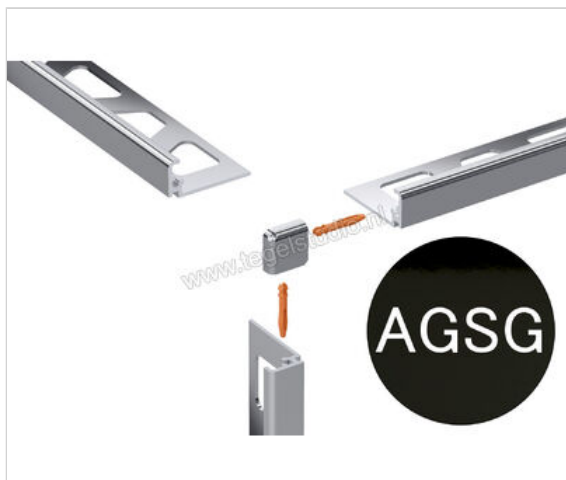

Schlüter Systems JOLLY-AGSG Buitenhoek 90° Aluminium AGSG - Alu. zwart glanzend geanodiseerd  
Sterkte: 6 mm

<b>Artikelnummer</b>	EV/J60AGSG
<b>Fabrikant</b>	Schlüter Systems
<b>Serie</b>	JOLLY-AGSG
<b>Kleur</b>	AGSG - Alu. zwart glanzend geanodiseerd
<b>Soort</b>	Buitenhoek 90°
<b>Materiaal</b>	Aluminium
<b>EAN nummer</b>	4011832196966
<b>Gewicht</b>	0,003 KG/Stuk
<b>Stuks per pakket</b>	1
<b>Hoogte mm</b>	6
<b>Bestel-/levertijd</b>	Levertijd c.a. 3 weken