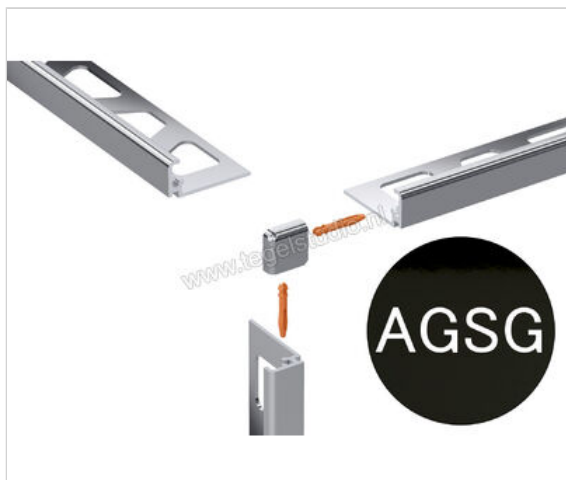

Schlüter Systems JOLLY-AGSG Buitenhoek 90° Aluminium AGSG - Alu. zwart glanzend geanodiseerd  
Sterkte: 8 mm

|                          |   |
|--------------------------|---|
| <b>Artikelnummer</b>     | EV/J80AGSG                              |
| <b>Fabrikant</b>         | Schlüter Systems                        |
| <b>Serie</b>             | JOLLY-AGSG                              |
| <b>Kleur</b>             | AGSG - Alu. zwart glanzend geanodiseerd |
| <b>Soort</b>             | Buitenhoek 90°                          |
| <b>Materiaal</b>         | Aluminium                               |
| <b>EAN nummer</b>        | 4011832196997                           |
| <b>Gewicht</b>           | 0,003 KG/Stuk                           |
| <b>Stuks per pakket</b>  | 1                                       |
| <b>Hoogte mm</b>         | 8                                       |
| <b>Bestel-/levertijd</b> | Levertijd c.a. 3 weken                  |