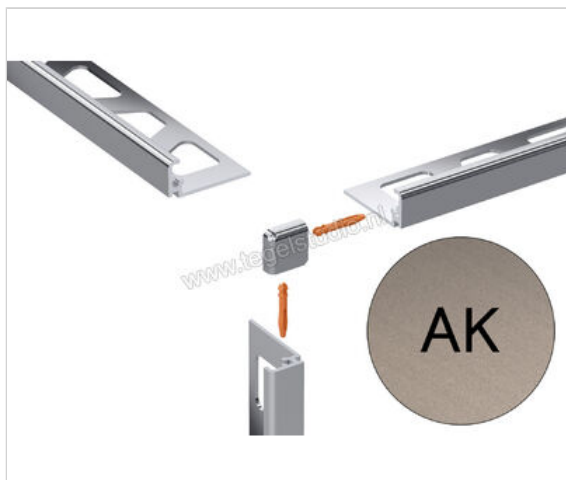

Schlüter Systems JOLLY-AK Buitenhoek 90° Aluminium AK - Alu. koperkleurig mat geanodiseerd
Sterkte: 10 mm

Artikelnummer	EV/J100AK
Fabrikant	Schlüter Systems
Serie	JOLLY-AK
Kleur	AK - Alu. koperkleurig mat geanodiseerd
Soort	Buitenhoek 90°
Materiaal	Aluminium
EAN nummer	4011832197864
Gewicht	0,003 KG/Stuk
Stuks per pakket	1
Hoogte mm	10
Bestel-/levertijd	Levertijd c.a. 3 weken