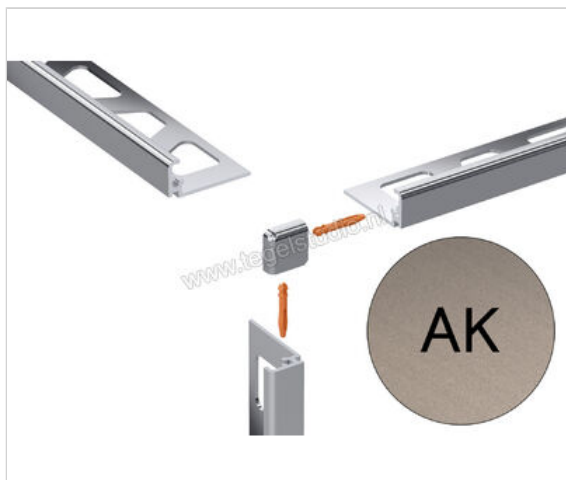

Schlüter Systems JOLLY-AK Buitenhoek 90° Aluminium AK - Alu. koperkleurig mat geanodiseerd  
Sterkte: 11 mm

<b>Artikelnummer</b>	EV/J110AK
<b>Fabrikant</b>	Schlüter Systems
<b>Serie</b>	JOLLY-AK
<b>Kleur</b>	AK - Alu. koperkleurig mat geanodiseerd
<b>Soort</b>	Buitenhoek 90°
<b>Materiaal</b>	Aluminium
<b>EAN nummer</b>	4011832197901
<b>Gewicht</b>	0,003 KG/Stuk
<b>Stuks per pakket</b>	1
<b>Hoogte mm</b>	11
<b>Bestel-/levertijd</b>	Levertijd c.a. 3 weken