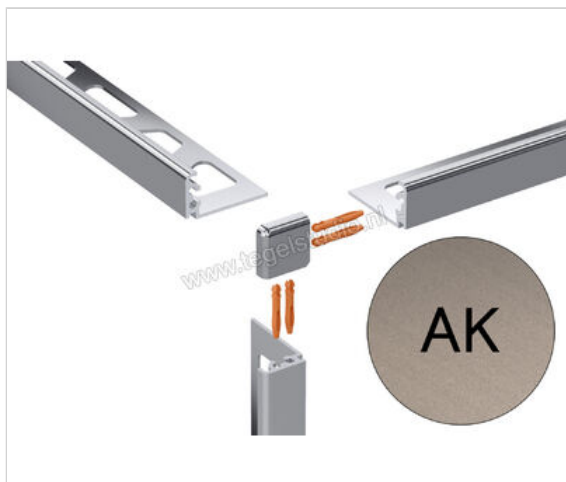

Schlüter Systems JOLLY-AK Buitenhoek 90° Aluminium AK - Alu. koperkleurig mat geanodiseerd
Sterkte: 12,5 mm

Artikelnummer	EV/J125AK
Fabrikant	Schlüter Systems
Serie	JOLLY-AK
Kleur	AK - Alu. koperkleurig mat geanodiseerd
Soort	Buitenhoek 90°
Materiaal	Aluminium
EAN nummer	4011832197949
Gewicht	0,005 KG/Stuk
Stuks per pakket	1
Hoogte mm	12,5
Bestel-/levertijd	Levertijd c.a. 3 weken