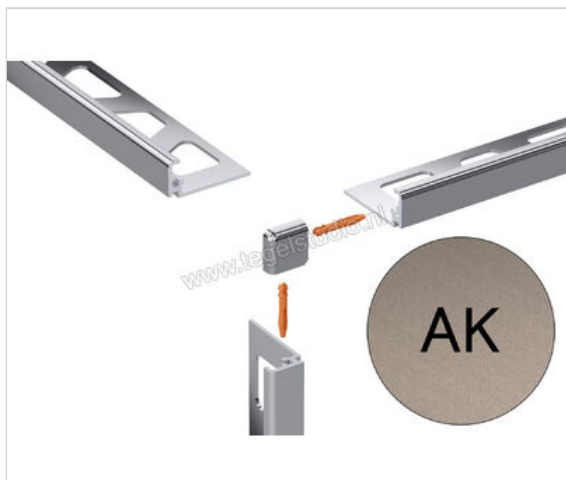

Schlüter Systems JOLLY-AK Buitenhoek 90° Aluminium AK - Alu. koperkleurig mat geanodiseerd
Sterkte: 6 mm

Artikelnummer	EV/J60AK
Fabrikant	Schlüter Systems
Serie	JOLLY-AK
Kleur	AK - Alu. koperkleurig mat geanodiseerd
Soort	Buitenhoek 90°
Materiaal	Aluminium
EAN nummer	4011832198090
Gewicht	0,003 KG/Stuk
Stuks per pakket	1
Hoogte mm	6
Bestel-/levertijd	Levertijd c.a. 3 weken