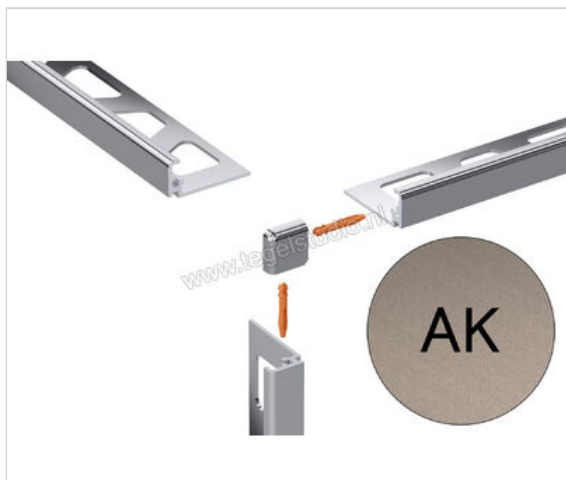

Schlüter Systems JOLLY-AK Buitenhoek 90° Aluminium AK - Alu. koperkleurig mat geanodiseerd  
Sterkte: 8 mm

|                          |   |
|--------------------------|---|
| <b>Artikelnummer</b>     | EV/J80AK                                |
| <b>Fabrikant</b>         | Schlüter Systems                        |
| <b>Serie</b>             | JOLLY-AK                                |
| <b>Kleur</b>             | AK - Alu. koperkleurig mat geanodiseerd |
| <b>Soort</b>             | Buitenhoek 90°                          |
| <b>Materiaal</b>         | Aluminium                               |
| <b>EAN nummer</b>        | 4011832198137                           |
| <b>Gewicht</b>           | 0,003 KG/Stuk                           |
| <b>Stuks per pakket</b>  | 1                                       |
| <b>Hoogte mm</b>         | 8                                       |
| <b>Bestel-/levertijd</b> | Levertijd c.a. 3 weken                  |