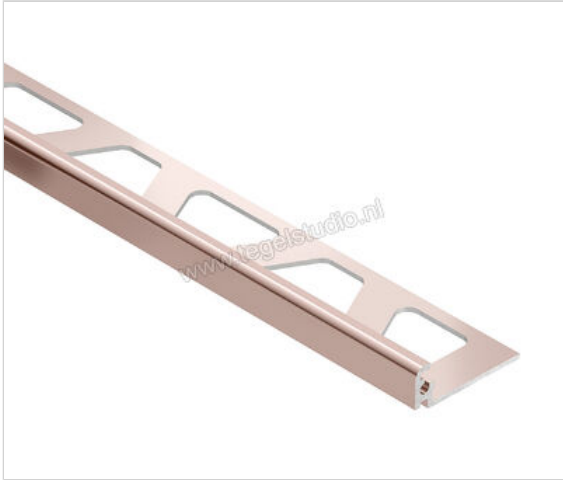

Schlüter Systems JOLLY-AKG Afsluitprofiel Aluminium AKG - Alu. koper glanzend geanodiseerd Sterkte: 8 mm

<b>Artikelnummer</b>	J80AKG
<b>Fabrikant</b>	Schlüter Systems
<b>Serie</b>	JOLLY-AKG
<b>Kleur</b>	AKG - Alu. koper glanzend geanodiseerd
<b>Soort</b>	Afsluitprofiel
<b>Materiaal</b>	Aluminium
<b>EAN nummer</b>	4011832195532
<b>Gewicht</b>	0,211 KG/Stuk
<b>Stuks per pakket</b>	1
<b>Hoogte mm</b>	8
<b>Bestel-/levertijd</b>	Levertijd c.a. 3 weken