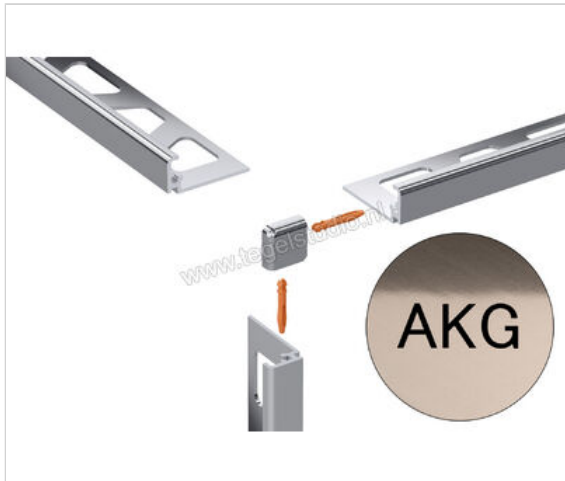

Schlüter Systems JOLLY-AKG Buitenhoek 90° Aluminium AKG - Alu. koper glanzend geanodiseerd
Sterkte: 10 mm

Artikelnummer	EV/J100AKG
Fabrikant	Schlüter Systems
Serie	JOLLY-AKG
Kleur	AKG - Alu. koper glanzend geanodiseerd
Soort	Buitenhoek 90°
Materiaal	Aluminium
EAN nummer	4011832198311
Gewicht	0,003 KG/Stuk
Stuks per pakket	1
Hoogte mm	10
Bestel-/levertijd	Levertijd c.a. 3 weken