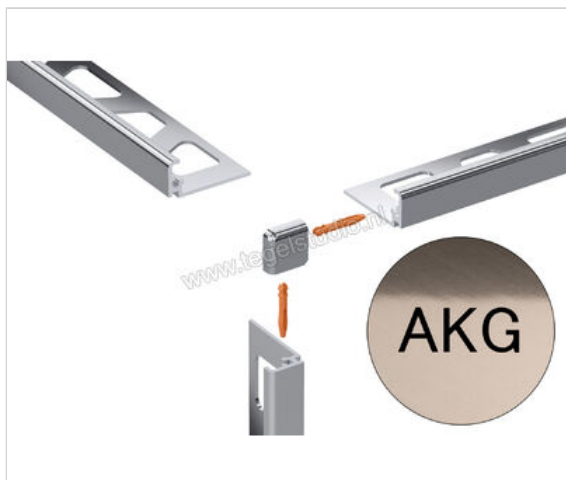

Schlüter Systems JOLLY-AKG Buitenhoek 90° Aluminium AKG - Alu. koper glanzend geanodiseerd  
Sterkte: 11 mm

<b>Artikelnummer</b>	EV/J110AKG
<b>Fabrikant</b>	Schlüter Systems
<b>Serie</b>	JOLLY-AKG
<b>Kleur</b>	AKG - Alu. koper glanzend geanodiseerd
<b>Soort</b>	Buitenhoek 90°
<b>Materiaal</b>	Aluminium
<b>EAN nummer</b>	4011832198366
<b>Gewicht</b>	0,003 KG/Stuk
<b>Stuks per pakket</b>	1
<b>Hoogte mm</b>	11
<b>Bestel-/levertijd</b>	Levertijd c.a. 3 weken