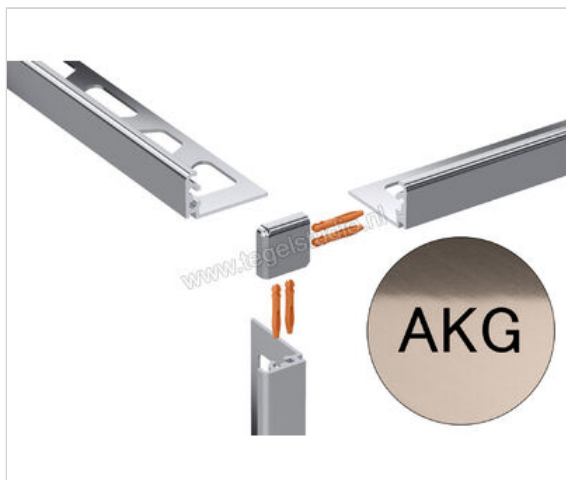

Schlüter Systems JOLLY-AKG Buitenhoek 90° Aluminium AKG - Alu. koper glanzend geanodiseerd  
Sterkte: 12,5 mm

<b>Artikelnummer</b>	EV/J125AKG
<b>Fabrikant</b>	Schlüter Systems
<b>Serie</b>	JOLLY-AKG
<b>Kleur</b>	AKG - Alu. koper glanzend geanodiseerd
<b>Soort</b>	Buitenhoek 90°
<b>Materiaal</b>	Aluminium
<b>EAN nummer</b>	4011832198403
<b>Gewicht</b>	0,005 KG/Stuk
<b>Stuks per pakket</b>	1
<b>Hoogte mm</b>	12,5
<b>Bestel-/levertijd</b>	Levertijd c.a. 3 weken